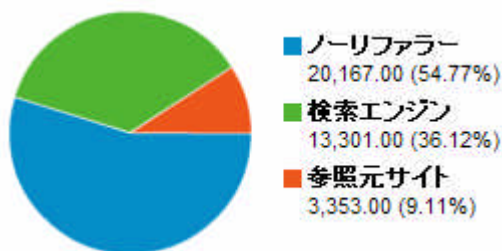

(4) トラフィック (アクセス) 比率

	今年	昨年 (昨対)	備考
ノーリファラー	54.77%	65.32% (-16.15%)	BookMark 等から直接アクセス
参照元サイト	9.11%	12.58% (-27.63%)	他社からのリンク
検索エンジン	36.12%	22.10% (+63.49%)	キーワード検索等 増加

(内訳)

検索エンジン

	今年	昨年 (昨対)	キーワード
google	8,564 件	3,662(133%)	3714 種類 コンピュータ沖縄 c-okinawa、ITフェア、西原町 xenserver 西原町仮想化、沖縄市体育協会、silverlight 頁めぐり 3r-ssa500 導入事例 3r-msa200、文教システム、他
yahoo	4,060 件	3,096(31%)	2760 種類 コンピュータ沖縄、3r-ssa500、注目商材、文教システム、沖縄県建築士事務所協会、他

- Google 検索は昨年の 1.3 倍に増えている。

参照元サイト(外部から自社へのリンク)一覧

Facebook.com	フェイスブック	421	★
Cms.c-okinawa.co.jp	コンピュータ沖縄	278	
runonce.msn.com	MSN (Microsoft)	196	
jobway.jp	ジョブウェイ	185	
Doyukai.ti-da.net	同友会ブログ	184	★
Cosmos.ne.jp	コスモスネット	163	★
okinawacci.or.jp	沖縄商工会議所	118	
okinawa-ric.jp	産業振興公社	117	
shikai.or.jp	沖縄県建築士会	110	★

★ : 昨年ほぼ無かった参照元サイト