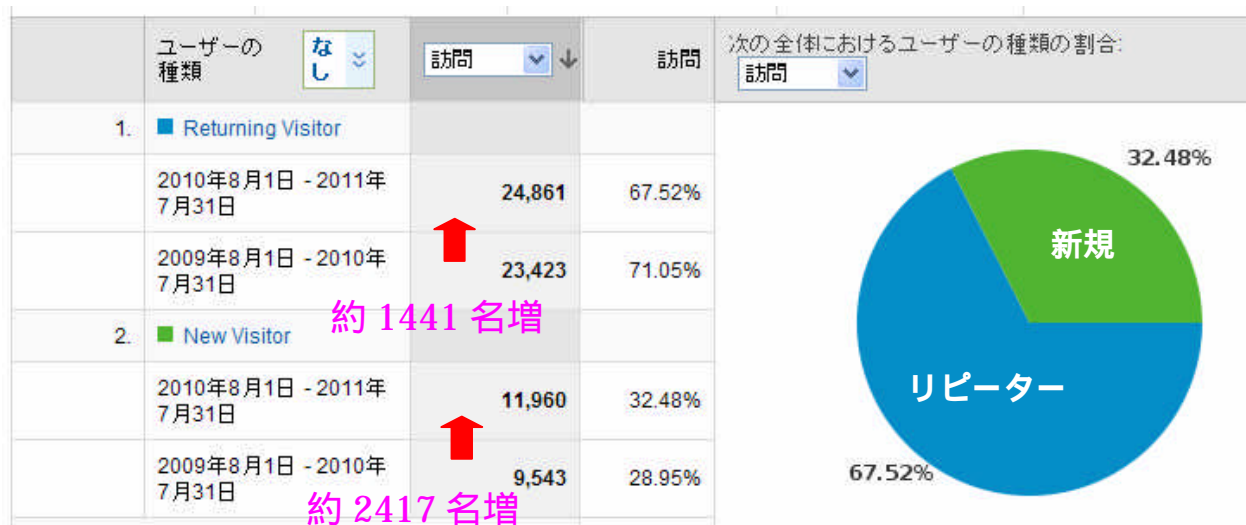

1. 自社サイト分析 (Google Analytics) アナリティクス

(1) ユーザー数の推移

項目	今年 8-7 月	昨年 8-7 月 (昨対)	備考
訪問数	36,821	32,966 (11.69%)	増加
ユニークユーザー数	12,325	9,878 (24.77%)	2447 名増加
ページビュー数	84,610	103,924 (-18.58%)	減少
サイト滞在時間	01:33	01:54 (-18.43%)	減少
新規訪問数	32.46%	28.93%(12.19)	増加

特徴

- ・ 昨年に比べて、ユーザー数が 24% (約 2400 名) 増加
- ・ IT フェア開始時期に大幅に増加。(今年 11/12-13、昨年 10/15-16) 昨年より増加割合が多い。ピーク時比較で 40% (約 200 名) 増。
- ・ ページビュー数、サイト滞在時間が下がっている。
- ・ 新規訪問数が増加している。

ページビュー数の推移

(月別コンテンツ記事更新数)

	8月	9	10	11月	12	1	2月	3	4	5月	6	7	計
2011年	5	4	3	7	6	10	6	5	6	3	4	9	68
2010年	3	2	6	3	7	8	2	5	12	13	7	8	76

(2) 新規ユーザーとリピーター (新規訪問者率 32%)

(3) 地域別ランキング

訪問数

都市	2011年度		2010年度	
沖縄内	26,923	86%	12,517	89%
東京	2,478	8%	1,100	8%
熊本	925	3%	25	0%
大阪	721	2%	266	2%
福岡	423	1%	219	2%
小計	31,470		14,147	

県内アクセス 約 85%

県外アクセス 約 15%