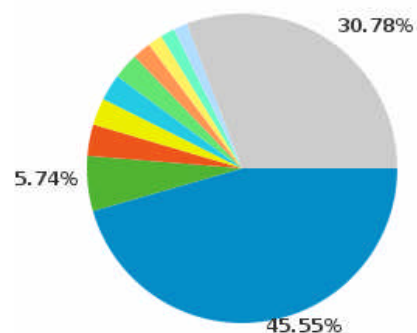

- Google 検索は昨年の 1.3 倍に増えている。

参照元サイト(外部から自社へのリンク)一覧

Facebook.com	フェイスブック	421	★
Cms.c-okinawa.co.jp	コンピュータ沖縄	278	
runonce.msn.com	MSN (Microsoft)	196	
jobway.jp	ジョブウェイ	185	
Doyukai.ti-da.net	同友会ブログ	184	★
Cosmos.ne.jp	コスモスネット	163	★
okinawacci.or.jp	沖縄商工会議所	118	
okinawa-ric.jp	産業振興公社	117	
shikai.or.jp	沖縄県建築士会	110	★

★ : 昨年ほぼ無かった参照元サイト

（５）コンテンツ

ページビュー

ページ		2011年度		2010年度	
/	トップ	38,536	45.55%	38,551	37.10%
/companyinfo	会社案内	4,858	5.74%	6,218	5.98%
/jireijissekigm	事例	2,786	3.29%	743	0.71%
/recruitgm	採用情報	2,369	2.80%	549	0.53%
/event	イベント? (現在無し)	2,344	2.77%	0	0%
/topics	あいていん ぐトップ頁	2,271	2.68%	2,293	2.21%
/securityinfomn	インターネットセ キュリティ	1,630	1.93%	1,268	1.22%
/bosscolumn	社長コラ ム	1,283	1.52%	2,183	2.10%
/recruitmn	採用情報	1,260	1.49%	1,062	1.02%
/Itemid=125	注目商材	1,223	1.45%	644	0.62%
総計		84,610		103,924	