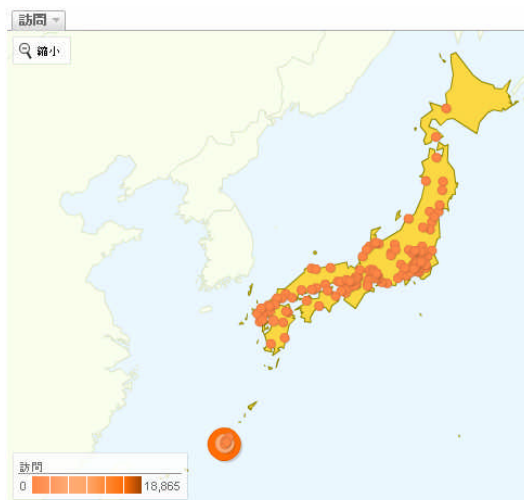

特徴

- ・ 昨年に比べて、ユーザー数が 24% (約 2400 名) 増加
- ・ IT フェア開始時期に大幅に増加。(今年 11/12-13、昨年 10/15-16) 昨年より増加割合が多い。ピーク時比較で 40% (約 200 名) 増。
- ・ ページビュー数、サイト滞在時間が下がっている。
- ・ 新規訪問数が増加している。

ページビュー数の推移

(月別コンテンツ記事更新数)

	8月	9	10	11月	12	1	2月	3	4	5月	6	7	計
2011年	5	4	3	7	6	10	6	5	6	3	4	9	68
2010年	3	2	6	3	7	8	2	5	12	13	7	8	76

(2) 新規ユーザーとリピーター (新規訪問者率 32%)

(3) 地域別ランキング

訪問数

都市	2011年度		2010年度	
沖縄内	26,923	86%	12,517	89%
東京	2,478	8%	1,100	8%
熊本	925	3%	25	0%
大阪	721	2%	266	2%
福岡	423	1%	219	2%
小計	31,470		14,147	

県内アクセス 約 85%

県外アクセス 約 15%