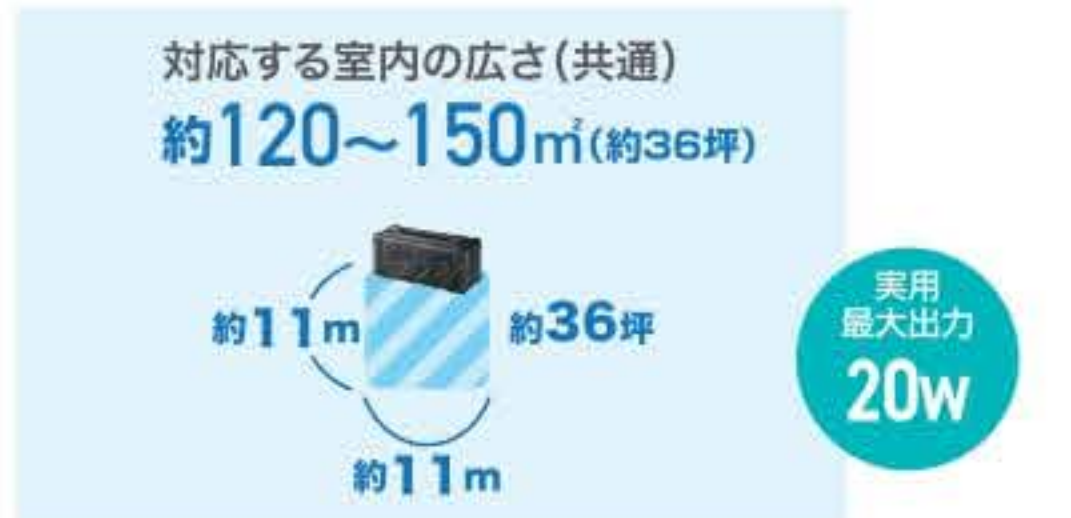

## 広い場所での使用に最適 据え置きタイプ 拡声器スピーカー

小規模な会議室や教室に最適な小型タイプ。

対応する室内の広さ(共通)  
約120~150㎡(約36坪)

約11m  
約36坪  
約11m

実用最大出力  
20w

共通仕様  
実用最大出力 20W 電池駆動・AC電源 アンプ内蔵  
音楽再生対応 1/4インチ三脚カメラネジ対応 カスケード接続

ワイヤレスマイク  
2本付属。

**MM-SPAMP7**  
ワイヤレスマイク付き  
拡声器スピーカー  
¥98,000(税抜価格)