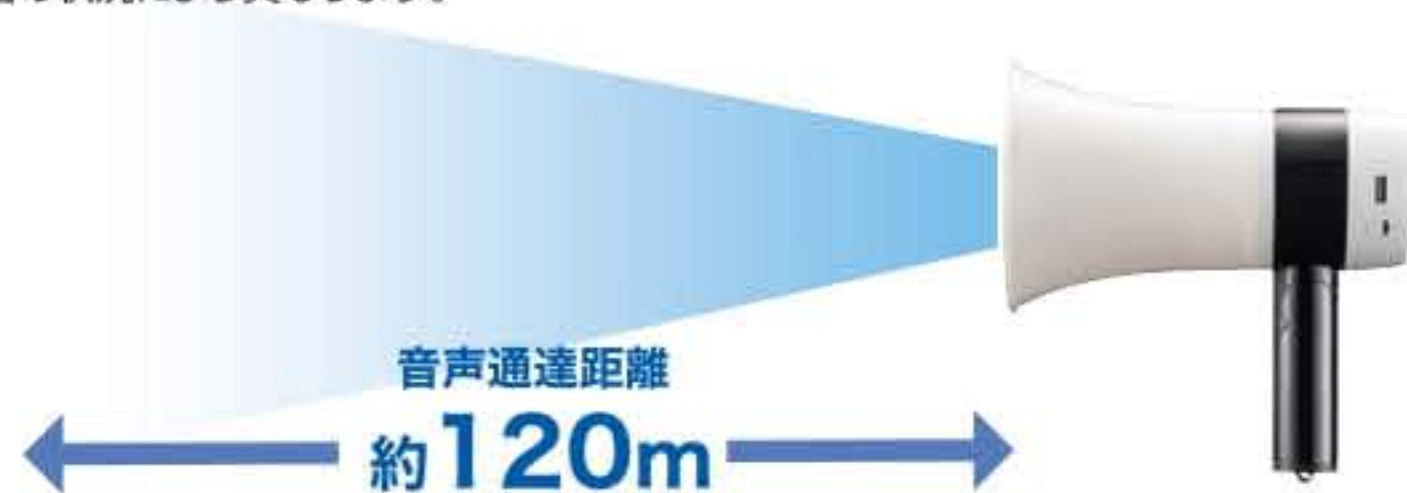

遠くまでしっかり声が届く

音声通達距離が約120mあるので、広い会場や屋外でも声を届けることができます。
※周囲の状況により異なります。